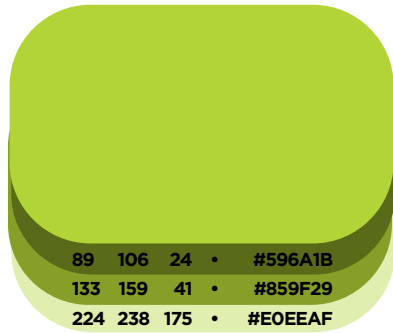

COLORS

CMYK 35 0 98 0
RGB 178 212 54
HEX #B2D436

89 106 24 • #596A1B
 133 159 41 • #859F29
 224 238 175 • #E0EEAF

CMYK 30 100 0 0
RGB 180 30 142
HEX #B41E8E

133 29 108 • #851D6C
 180 30 142 • #B41E8E
 227 171 213 • #E3ABD5

CMYK 74 67 65 81
RGB 18 19 20
HEX #121314

34 35 38 • #222326
 84 84 84 • #545454
 204 204 204 • #CCCCCC
 254 254 254 • #FEFEFE

MAIN LOGO AND MINIMUM SPACE

LOGO VERSIONS

tfc_logo_tfcorg_reg
for white, tfc green, or medium backgrounds