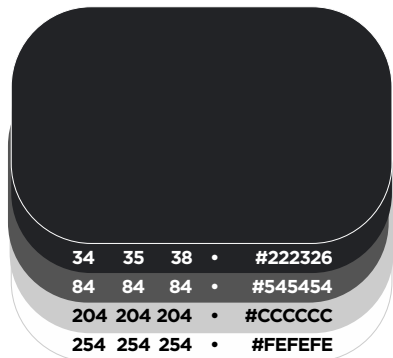

COLORS

CMYK 35 0 98 0
RGB 178 212 54
HEX #B2D436

89 106 24 • #596A1B
 133 159 41 • #859F29
 224 238 175 • #E0EEAF

CMYK 30 100 0 0
RGB 180 30 142
HEX #B41E8E

133 29 108 • #851D6C
 180 30 142 • #B41E8E
 227 171 213 • #E3ABD5

CMYK 74 67 65 81
RGB 18 19 20
HEX #121314

34 35 38 • #222326
 84 84 84 • #545454
 204 204 204 • #CCCCCC
 254 254 254 • #FEFEFE

MAIN LOGO AND MINIMUM SPACE

LOGO VERSIONS

tfc_logo_tfcorg_reg
for white, tfc green, or medium backgrounds