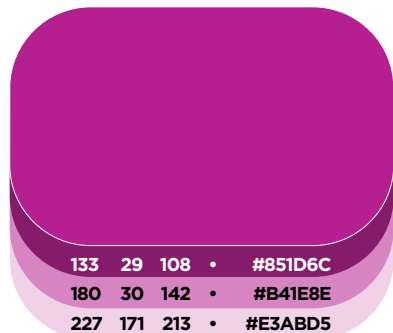

COLORS

CMYK 35 0 98 0
RGB 178 212 54
HEX #B2D436

89 106 24 • #596A1B
 133 159 41 • #859F29
 224 238 175 • #E0EEAF

CMYK 30 100 0 0
RGB 180 30 142
HEX #B41E8E

133 29 108 • #851D6C
 180 30 142 • #B41E8E
 227 171 213 • #E3ABD5

CMYK 74 67 65 81
RGB 18 19 20
HEX #121314

34 35 38 • #222326
 84 84 84 • #545454
 204 204 204 • #CCCCCC
 254 254 254 • #FEFEFE

MAIN LOGO AND MINIMUM SPACE

LOGO VERSIONS

tfc_logo_tfcorg_reg
for white, tfc green, or medium backgrounds